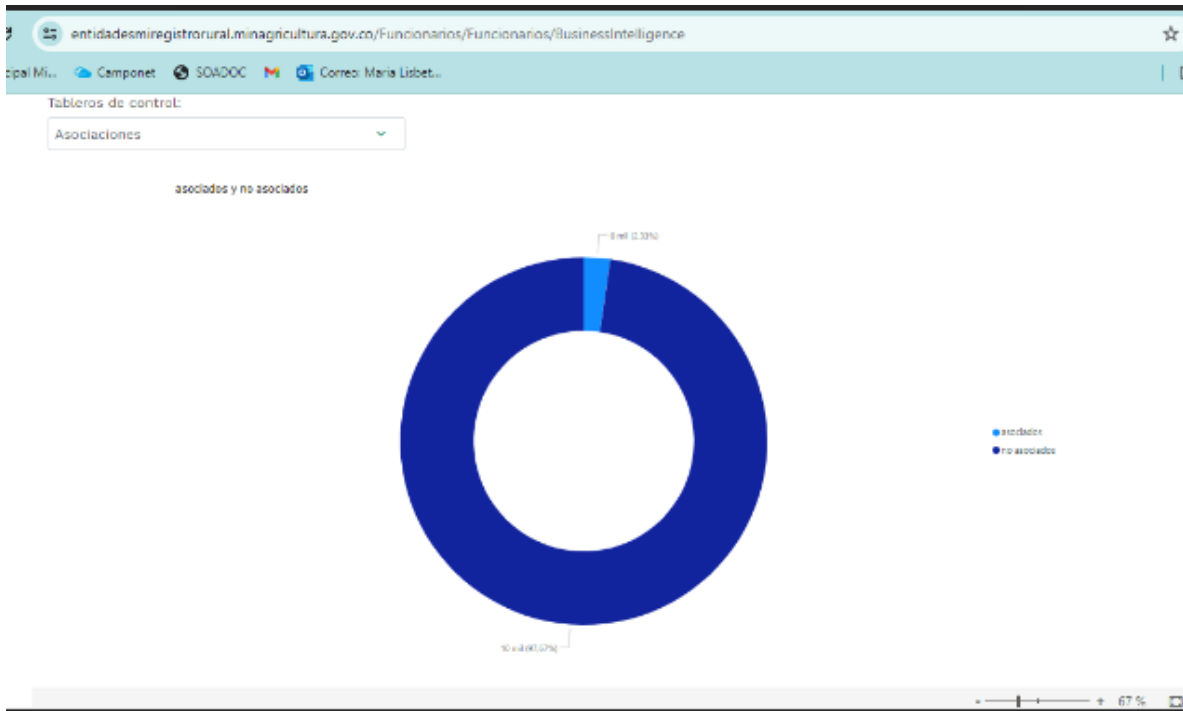

TABLEROS DE CONTROL DE SEGUIMIENTO

entidadesmregistrorural.minagricultura.gov.co/Funcionarios/Funcionarios/BusinessIntelligence

Inicio / Tableros de control

Tableros de control:
Agricultura por contrato

Caracterización registro básico

TOP 10 NACIONAL	TOP 10 DEPTOS.	DISTRITO RIEGO NACIONAL	ASOCIACIONES	FRONTERA NACIONAL	EDAD Y GENERO
TENENCIA	ÉTNICIA	FRONTERA	DISTRITO RIEGO	PRODUCTO	