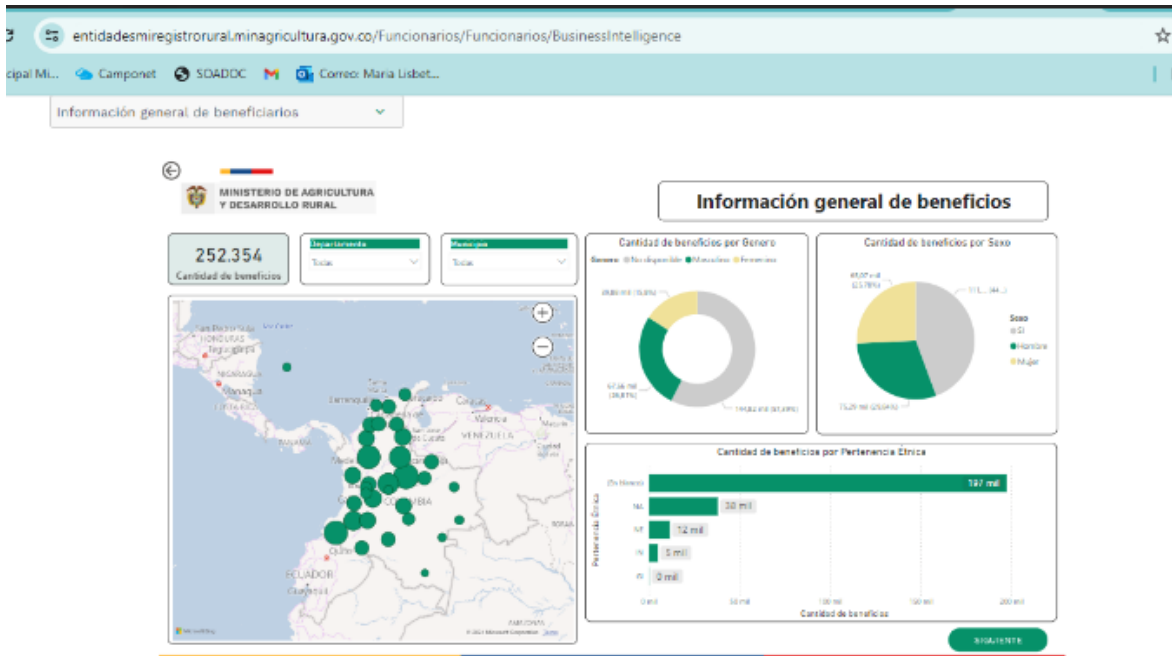

TABLEROS DE CONTROL DE SEGUIMIENTO

entidadesmregistrorural.minagricultura.gov.co/Funcionarios/Funcionarios/BusinessIntelligence

Inicio / Tableros de control

Tableros de control:
Agricultura por contrato

Caracterización registro básico

TOP 10 NACIONAL	TOP 10 DEPTOS.	DISTRITO RIEGO NACIONAL	ASOCIACIONES	FRONTERA NACIONAL	EDAD Y GENERO
TENENCIA	ÉTNICIA	FRONTERA	DISTRITO RIEGO	PRODUCTO	