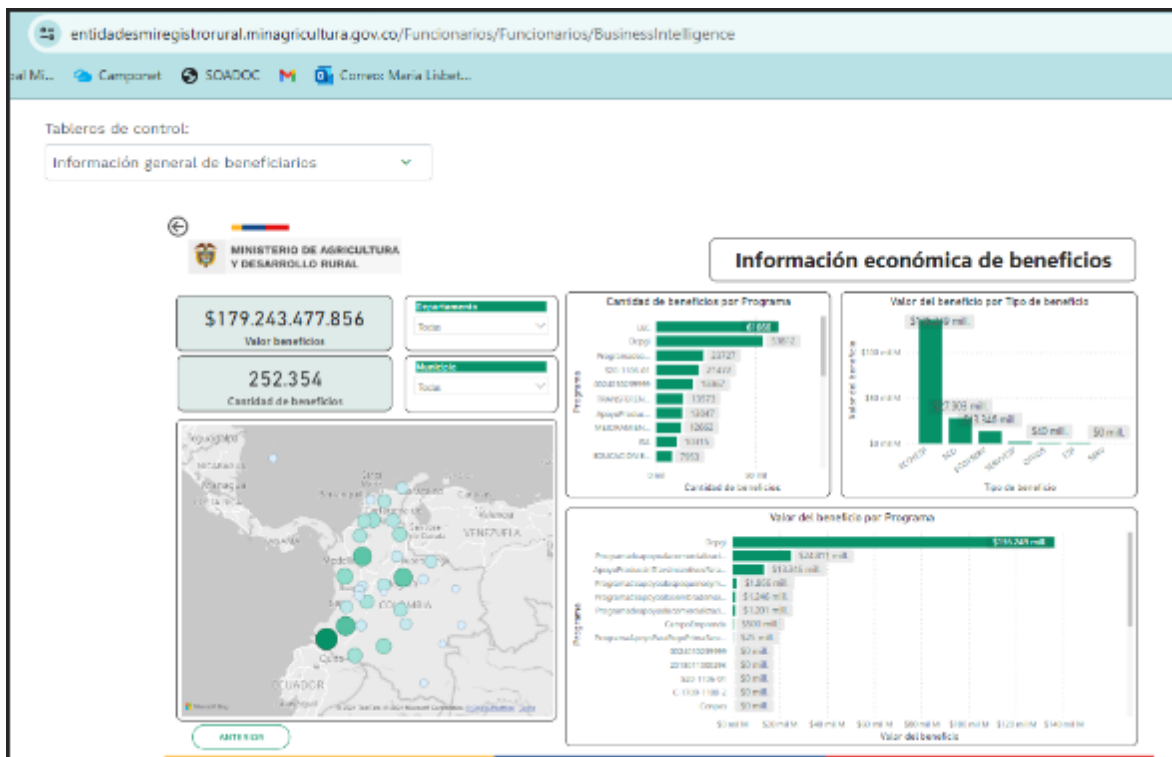

TABLEROS DE CONTROL DE SEGUIMIENTO

entidadesmregistrorural.minagricultura.gov.co/Funcionarios/Funcionarios/BusinessIntelligence

Inicio / Tableros de control

Tableros de control:
Agricultura por contrato

Caracterización registro básico

TOP 10 NACIONAL	TOP 10 DEPTOS.	DISTRITO RIEGO NACIONAL	ASOCIACIONES	FRONTERA NACIONAL	EDAD Y GENERO
TENENCIA	ÉTNICIA	FRONTERA	DISTRITO RIEGO	PRODUCTO	